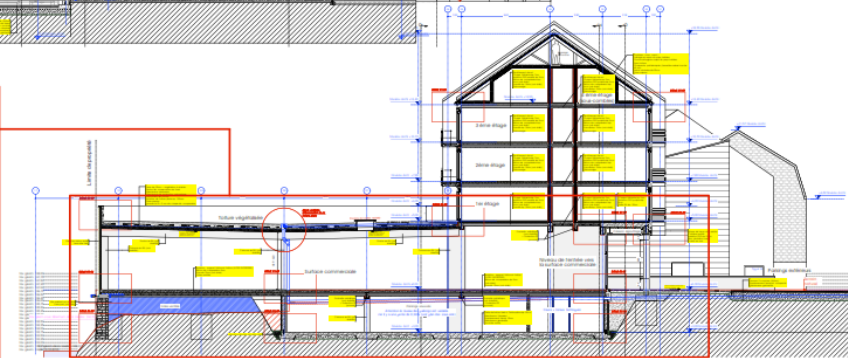

Coupe 6-6 (dans le passage couvert) Ech: 1/100

Façade côté rue Hubert Hallet Ech: 1/200

Zoom partie commerciale Coupe 1-1 Ech: 1/200

Coupe 1-1 Ech: 1/200