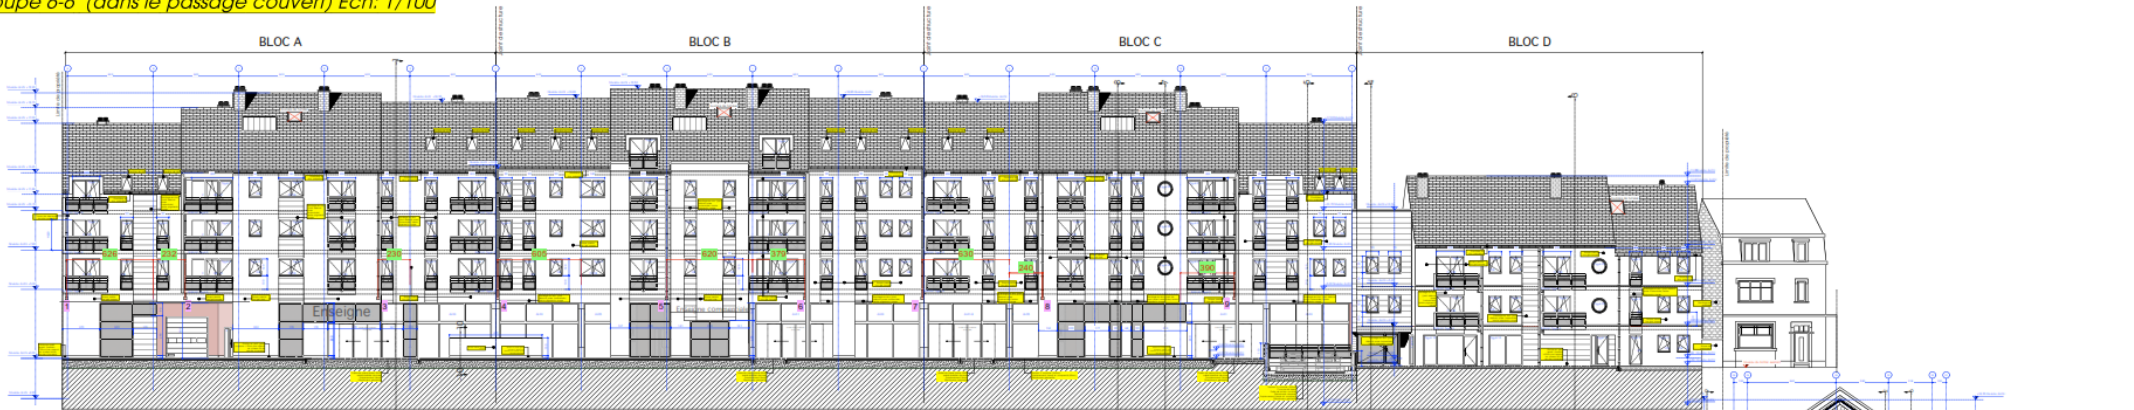

Coupe 6-6 (dans le passage couvert) Ech: 1/100

Façade côté rue Hubert Hallet Ech: 1/200

Zoom partie commerciale Coupe 1-1 Ech: 1/200

Coupe 1-1 Ech: 1/200