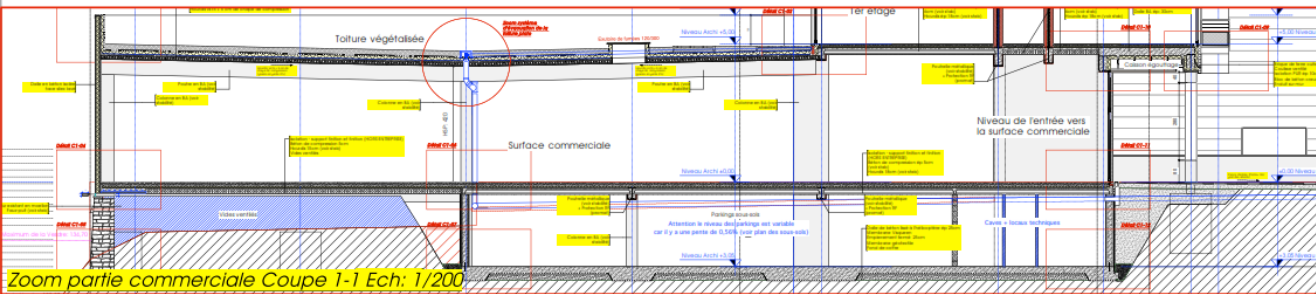

Coupe 6-6 (dans le passage couvert) Ech: 1/100

Façade côté rue Hubert Hallet Ech: 1/200

Zoom partie commerciale Coupe 1-1 Ech: 1/200

Coupe 1-1 Ech: 1/200